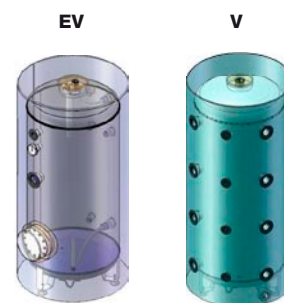

Všechny modely jsou vybaveny bezpečnostním ventilem, teploměrem, thermo kapsou a topným tělesem o výkonu 2000 W

Akumulační zásobníky

Vysokotlaké EV 8 bar.	Objem	Průměr v mm
EV200 60 F40 TP	200	600
EV300 65 F41 TP	300	650
EV500 75 F42 TP	500	750

Pojistný ventil, teploměr a tři nastavitelné nohy

Nízký V - 3 Bar jmenovitý tlak

V 200 60 F40 TP2	200	600
V 300 65 F41 TP3	300	650
V 500 75 F42 TP4	500	750

Nastavitelné nohy

Vysokokapacitní kombinované a solární ohřivače vody se dvěma výměníky tepla