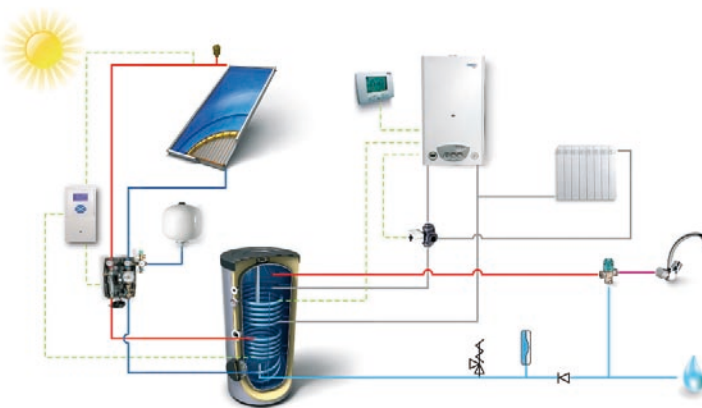

Hlavní charakteristika:

- ultrazvukem svařená fólie s měděným absorberem
- selektivní povlak ETA plus, měděné fólie, zajišťuje více jak 80% účinnost kolektoru
- 4mm silné prizmatické sklo přispívá k akumulaci tepla a umožňuje maximální průchodnost slunečního záření.
- 40 mm minerální izolace, zaručuje minimální teplotní ztráty i v neextrémnějších podmínkách.